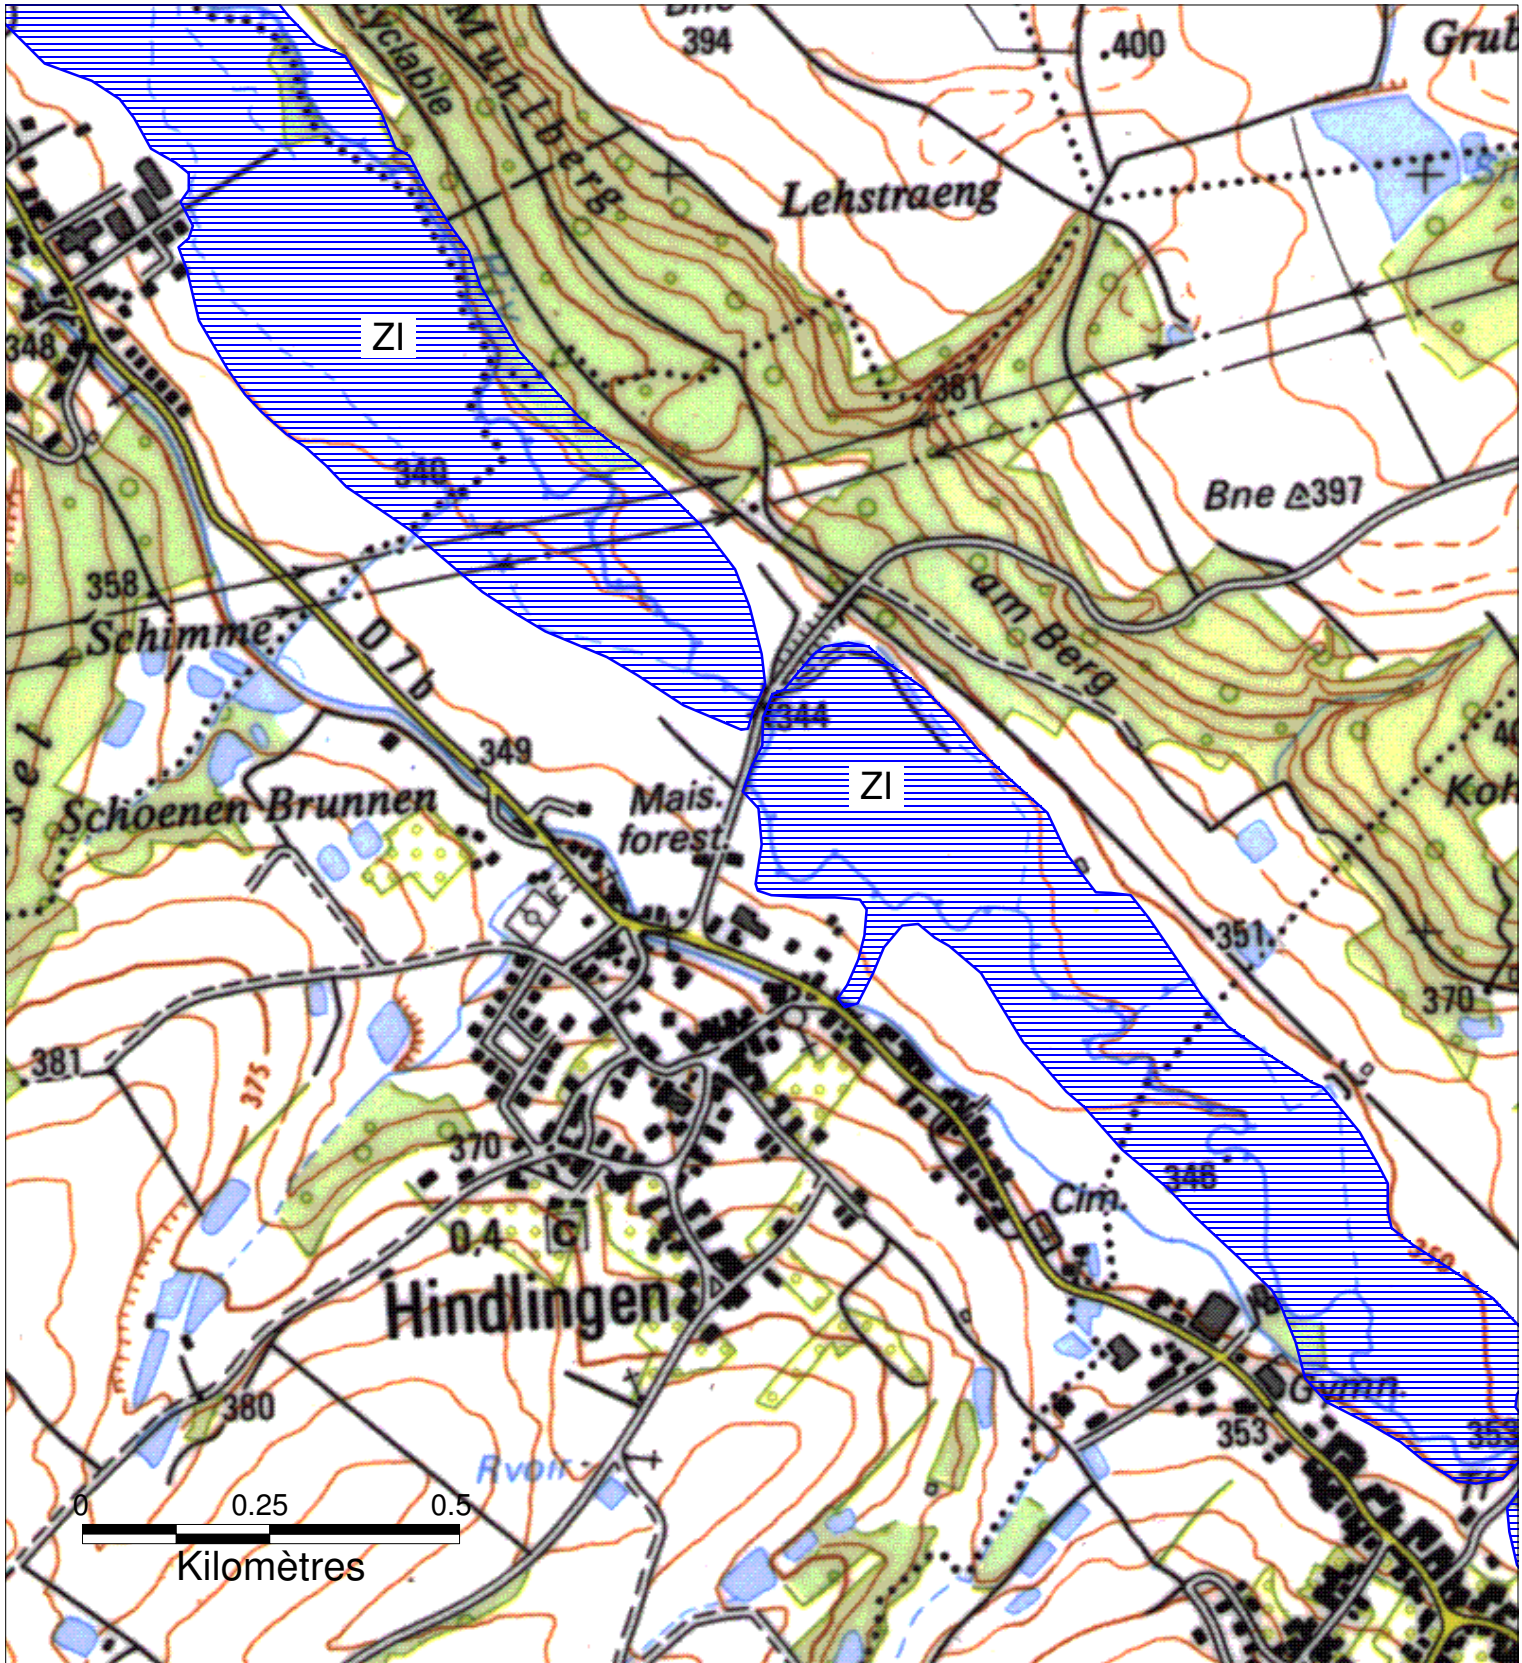

ZONES INONDABLES DANS LE DEPARTEMENT DU HAUT-RHIN

Commune de HINDLINGEN

Préfecture du Haut-Rhin
 Direction Départementale
 de l'Agriculture et de la Forêt

PPRI de la Largue approuvé par arrêté préfectoral du 5 novembre 1998

- ZI - Zone inondable en cas de crue centennale
 - ZIF - Zone inondable en cas de crue centennale, urbanisée, à risques faibles
 - ZR - Zone à risque élevé en cas de rupture de digue
 - ZRF - Zone à risque d'inondation, en particulier si rupture de digue
 - ZN - Zone soumise au risque de remontées de nappe
 - Dignes
- (Source : Plan de Prévention des Risques d'Inondation de la Largue - arrêté préfectoral du 5 novembre 1998)